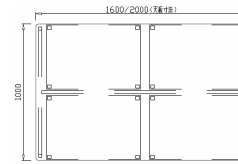

KN-250-01S-C

■W2000	セット品番	KN-250-01S-C/P	KN-250-02S-C/P	KN-250-04S-C/P
	セット内容	KN-250 KN-240-01Sx1台	KN-250 KN-240-01Sx2台	KN-250 KN-240-01Sx4台
	トレー	Mトレーx3・Lトレーx1	Mトレーx6・Lトレーx2	Mトレーx12・Lトレーx4
	セット価格	¥574,000	¥828,000	¥1,336,000
■W1000	セット品番	KN-251-01S-C/P	KN-251-02S-C/P	
	セット内容	KN-251 KN-240-01Sx1台	KN-251 KN-240-01Sx2台	
	トレー	Mトレーx3・Lトレーx1	Mトレーx6・Lトレーx2	
	セット価格	¥474,000	¥728,000	
■W1600	品番	KN-252-01S-C/P	KN-252-02S-C/P	KN-252-04S-C/P
	セット内容	KN-252 KN-240-01Sx1台	KN-252 KN-240-01Sx2台	KN-252 KN-240-01Sx4台
	トレー	Mトレーx3・Lトレーx1	Mトレーx6・Lトレーx2	Mトレーx12・Lトレーx4
	セット価格	¥514,000	¥768,000	¥1,276,000

【1台セット】

【2台セット】

【4台セット】

下段棚板タイプも新登場！

ご注文番号	KN-253	KN-254	KN-255
サイズ(mm)	W2000xD1000xH850	W1000xD1000xH850	W1600xD1000xH850
仕様	単輪キャスターφ100 対角ストッパー		
価格	¥330,000	¥230,000	¥270,000

本パンフレットの表示価格に消費税は含まれておりません。