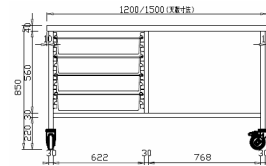

【1台セット】

【2台セット】

【4台セット】

下段棚板タイプも新登場！

ご注文番号	KN-253	KN-254	KN-255
サイズ(mm)	W2000xD1000xH850	W1000xD1000xH850	W1600xD1000xH850
仕様	単輪キャスターφ100 対角ストッパー		
価格	¥330,000	¥230,000	¥270,000

本パンフレットの表示価格に消費税は含まれておりません。

中材での仕分け作業やセットアップに活躍。
トレーの収納数にあわせて選べます。

対応トレー
6×4

8
段

ご注文番号	KN-260	KN-260-01S-C/P	KN-261	KN-261-01S-C/P
価格	¥348,000 本体のみ	¥400,000 テイスウトレーセット	¥378,000 本体のみ	¥430,000 テイスウトレーセット
トレー	トレー別売	Mトレー4個	トレー別売	Mトレー4個
仕様	単輪キャスターφ100 対角ストッパー トレーは透明(C)・ピンク(P)が選べます/デバイダー別売			
サイズ(mm)	W1200xD700xH850	W1200xD700xH850	W1500xD700xH850	W1500xD700xH850

対応トレー
6×4

8
段

ご注文番号	KN-262	KN-262-01S-C/P	KN-263	KN-263-01S-C/P
価格	¥358,000 本体のみ	¥410,000 テイスウトレーセット	¥378,000 本体のみ	¥430,000 テイスウトレーセット
トレー	トレー別売	Mトレー4個	トレー別売	Mトレー4個
仕様	単輪キャスターφ100 対角ストッパー トレーは透明(C)・ピンク(P)が選べます/デバイダー別売			
サイズ(mm)	W1500xD500xH850	W1500xD500xH850	W1800xD500xH850	W1800xD500xH850