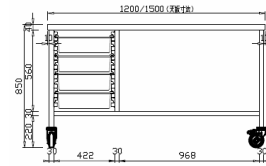

【1台セット】

【2台セット】

【4台セット】

下段棚板タイプも新登場！

ご注文番号	KN-253	KN-254	KN-255
サイズ(mm)	W2000xD1000xH850	W1000xD1000xH850	W1600xD1000xH850
仕様	単輪キャスターφ100 対角ストッパー		
価格	¥330,000	¥230,000	¥270,000

本パンフレットの表示価格に消費税は含まれておりません。

中材での仕分け作業やセットアップに活躍。
トレーの収納数にあわせて選べます。

対応トレー
6×4

8
段

ご注文番号	KN-260	KN-260-01S-C/P	KN-261	KN-261-01S-C/P
価格	¥348,000 本体のみ	¥400,000 テイスウトレーセット	¥378,000 本体のみ	¥430,000 テイスウトレーセット
トレー	トレー別売	Mトレー4個	トレー別売	Mトレー4個
仕様	単輪キャスターφ100 対角ストッパー トレーは透明(C)・ピンク(P)が選べます/デバイダー別売			
サイズ(mm)	W1200xD700xH850	W1200xD700xH850	W1500xD700xH850	W1500xD700xH850