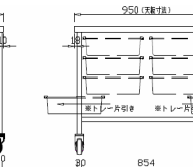

中材での仕分け作業やセットアップに活躍。
トレーの収納数にあわせて選べます。

対応トレー
6×4

8
段

ご注文番号	KN-260	KN-260-01S-C/P	KN-261	KN-261-01S-C/P
価格	¥348,000 本体のみ	¥400,000 テイスウトレーセット	¥378,000 本体のみ	¥430,000 テイスウトレーセット
トレー	トレー別売	Mトレー4個	トレー別売	Mトレー4個
仕様	単輪キャスターφ100 対角ストッパー トレーは透明(C)・ピンク(P)が選べます/デバイダー別売			
サイズ(mm)	W1200xD700xH850	W1200xD700xH850	W1500xD700xH850	W1500xD700xH850

対応トレー
6×4

8
段

ご注文番号	KN-262	KN-262-01S-C/P	KN-263	KN-263-01S-C/P
価格	¥358,000 本体のみ	¥410,000 テイスウトレーセット	¥378,000 本体のみ	¥430,000 テイスウトレーセット
トレー	トレー別売	Mトレー4個	トレー別売	Mトレー4個
仕様	単輪キャスターφ100 対角ストッパー トレーは透明(C)・ピンク(P)が選べます/デバイダー別売			
サイズ(mm)	W1500xD500xH850	W1500xD500xH850	W1800xD500xH850	W1800xD500xH850