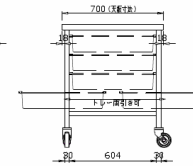

【1台セット】

【2台セット】

【4台セット】

下段棚板タイプも新登場！

ご注文番号	KN-253	KN-254	KN-255
サイズ(mm)	W2000xD1000xH850	W1000xD1000xH850	W1600xD1000xH850
仕様	単輪キャスターφ100 対角ストッパー		
価格	¥330,000	¥230,000	¥270,000

本パンフレットの表示価格に消費税は含まれておりません。

中材での仕分け作業やセットアップに活躍。
トレーの収納数にあわせて選べます。

対応トレー
6×4

8
段

ご注文番号	KN-260	KN-260-01S-C/P	KN-261	KN-261-01S-C/P
価格	¥348,000 本体のみ	¥400,000 テイスウトレーセット	¥378,000 本体のみ	¥430,000 テイスウトレーセット
トレー	トレー別売	Mトレー4個	トレー別売	Mトレー4個
仕様	単輪キャスターφ100 対角ストッパー トレーは透明(C)・ピンク(P)が選べます/デバイダー別売			
サイズ(mm)	W1200xD700xH850	W1200xD700xH850	W1500xD700xH850	W1500xD700xH850