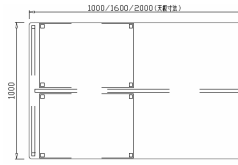

New ステンレス作業台

耐腐食性と耐薬品性に優れた 高品位なSUS304ステンレス作業台にバリエーションが増えました。

既存の作業台W2000・W1000に
W1600が加わりました。

ご注文番号	KN-250	KN-251	KN-252
価格	¥320,000	¥220,000	¥260,000
仕様	単輪キャスターφ100 対角ストッパー		
サイズ(mm)	W2000xD1000xH850	W1000xD1000xH850	W1600xD1000xH850

【1台セット】

【2台セット】

【4台セット】

下段棚板タイプも新登場！

ご注文番号	KN-253	KN-254	KN-255
サイズ(mm)	W2000xD1000xH850	W1000xD1000xH850	W1600xD1000xH850
仕様	単輪キャスターφ100 対角ストッパー		
価格	¥330,000	¥230,000	¥270,000

本パンフレットの表示価格に消費税は含まれておりません。