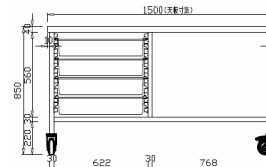

中材での仕分け作業やセットアップに活躍。
トレーの収納数にあわせて選べます。

対応トレー
6×4

8
段

ご注文番号	KN-260	KN-260-01S-C/P	KN-261	KN-261-01S-C/P
価格	¥348,000 本体のみ	¥400,000 テイスウトレーセット	¥378,000 本体のみ	¥430,000 テイスウトレーセット
トレー	トレー別売	Mトレー4個	トレー別売	Mトレー4個
仕様	単輪キャスターφ100 対角ストッパー トレーは透明(C)・ピンク(P)が選べます/デバイダー別売			
サイズ(mm)	W1200xD700xH850	W1200xD700xH850	W1500xD700xH850	W1500xD700xH850

対応トレー
6×4

8
段

ご注文番号	KN-262	KN-262-01S-C/P	KN-263	KN-263-01S-C/P
価格	¥358,000 本体のみ	¥410,000 テイスウトレーセット	¥378,000 本体のみ	¥430,000 テイスウトレーセット
トレー	トレー別売	Mトレー4個	トレー別売	Mトレー4個
仕様	単輪キャスターφ100 対角ストッパー トレーは透明(C)・ピンク(P)が選べます/デバイダー別売			
サイズ(mm)	W1500xD500xH850	W1500xD500xH850	W1800xD500xH850	W1800xD500xH850