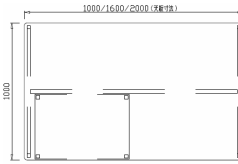

New ステンレス作業台

耐腐食性と耐薬品性に優れた 高品位なSUS304ステンレス作業台にバリエーションが増えました。

既存の作業台W2000・W1000に
W1600が加わりました。

ご注文番号	KN-250	KN-251	KN-252
価格	¥320,000	¥220,000	¥260,000
仕様	単輪キャスターφ100 対角ストッパー		
サイズ(mm)	W2000xD1000xH850	W1000xD1000xH850	W1600xD1000xH850

KN-250-01S-C

■W2000	セット品番	KN-250-01S-C/P	KN-250-02S-C/P	KN-250-04S-C/P
	セット内容	KN-250 KN-240-01Sx1台	KN-250 KN-240-01Sx2台	KN-250 KN-240-01Sx4台
	トレー	Mトレーx3・Lトレーx1	Mトレーx6・Lトレーx2	Mトレーx12・Lトレーx4
	セット価格	¥574,000	¥828,000	¥1,336,000
■W1000	セット品番	KN-251-01S-C/P	KN-251-02S-C/P	
	セット内容	KN-251 KN-240-01Sx1台	KN-251 KN-240-01Sx2台	
	トレー	Mトレーx3・Lトレーx1	Mトレーx6・Lトレーx2	
	セット価格	¥474,000	¥728,000	
■W1600	品番	KN-252-01S-C/P	KN-252-02S-C/P	KN-252-04S-C/P
	セット内容	KN-252 KN-240-01Sx1台	KN-252 KN-240-01Sx2台	KN-252 KN-240-01Sx4台
	トレー	Mトレーx3・Lトレーx1	Mトレーx6・Lトレーx2	Mトレーx12・Lトレーx4
	セット価格	¥514,000	¥768,000	¥1,276,000

【1台セット】

【2台セット】

【4台セット】

下段棚板タイプも新登場！

ご注文番号	KN-253	KN-254	KN-255
サイズ(mm)	W2000xD1000xH850	W1000xD1000xH850	W1600xD1000xH850
仕様	単輪キャスターφ100 対角ストッパー		
価格	¥330,000	¥230,000	¥270,000

本パンフレットの表示価格に消費税は含まれておりません。