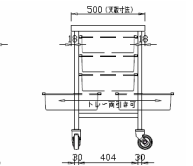

中材での仕分け作業やセットアップに活躍。
トレーの収納数にあわせて選べます。

対応トレー
6×4

8
段

ご注文番号	KN-260	KN-260-01S-C/P	KN-261	KN-261-01S-C/P
価格	¥348,000 本体のみ	¥400,000 テイスウトレーセット	¥378,000 本体のみ	¥430,000 テイスウトレーセット
トレー	トレー別売	Mトレー4個	トレー別売	Mトレー4個
仕様	単輪キャスターφ100 対角ストッパー トレーは透明(C)・ピンク(P)が選べます/デバイダー別売			
サイズ(mm)	W1200xD700xH850	W1200xD700xH850	W1500xD700xH850	W1500xD700xH850

対応トレー
6×4

8
段

ご注文番号	KN-262	KN-262-01S-C/P	KN-263	KN-263-01S-C/P
価格	¥358,000 本体のみ	¥410,000 テイスウトレーセット	¥378,000 本体のみ	¥430,000 テイスウトレーセット
トレー	トレー別売	Mトレー4個	トレー別売	Mトレー4個
仕様	単輪キャスターφ100 対角ストッパー トレーは透明(C)・ピンク(P)が選べます/デバイダー別売			
サイズ(mm)	W1500xD500xH850	W1500xD500xH850	W1800xD500xH850	W1800xD500xH850