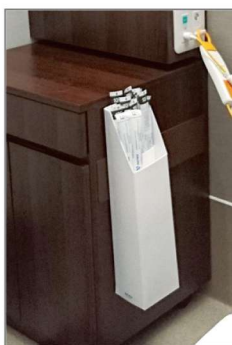

New カテーテルボックス

長さ違いのカテーテルを、すっきりと整理して収納することが可能。
ボックスタイプなので色々な壁面に取り付けする事も可能です。

※組み立て式なので、底フタを開けて中のホコリの除去が可能です。

■カテーテルボックス

ご注文番号	KC-601
サイズ(mm)	W110×D95×H330/450
仕様	中仕切り付、多層発泡PP
価格	¥3,000

本パンフレットの表示価格に消費税は含まれておりません。

<使用例>

裏側にマグネットを付けて、
床頭台に取付した例

裏側にマグネットを付けて、
カートに取付した例

<オプション>

■カテーテルボックス専用後付マグネットシート

ご注文番号	KC-601-01
サイズ(mm)	長さ100×幅100×厚さ1.2
仕様	片側両面テープ付
価格	¥500 (1枚)

<マグネットシートの取付方法>

カテーテルボックス背面に
マグネットを貼付した例