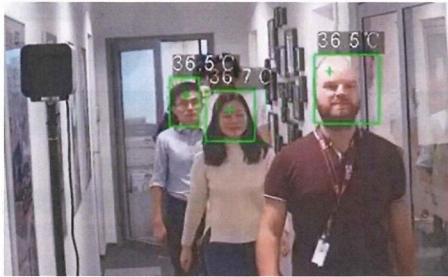

発熱者の検知・感染対策に

体温測定用サーマルカメラ

測定温度誤差わずか±0.3°C
体温測定に特化したサーマルカメラ

DH-TPC-BF3221-T

測定範囲：+30°C~45°C
温度測定誤差 ±0.3°C

▶ 通常画面

温度が表記された2画面（通常・サーマル）で録画されます。どちらか1画面のみを録画することも可能です。

▶ サーマル画面

▶ 温度測定範囲内にあるコップは測定せず、顔のみを検出し、温度測定します

人が集まる場所に最適です

商業施設

工場

水族館・遊園地等
行楽施設

公共施設・文化施設

その他各ゲート

特長

■ 2画面録画

サーマルカメラでは、1台の筐体から、2つの映像出力があります。（通常・サーマル）
どちらか一方または両方を同時に表示・録画することが可能です。

▶ 通常画面

▶ サーマル画面

■ 黒体の併用で精度の高い計測

体温測定用サーマルカメラでは、カメラ画面内に対象物の温度を校正する「黒体」を設置する事で、±0.3°Cの高精度な計測を実現しています。

黒体

■ 異常を検知した際のアクションも充実

異常を検知した際には、アラーム発報等のアクションも充実しています。
「〜℃以上」「〜℃以下」になったら発報する等、設定も可能です。

構成例

とにかく体温測定重視！

PCブラウザ

カメラのライブ映像を、PC（ブラウザ）で確認します。録画はされません。

異常を検知した際に、カメラ内蔵のブザーを鳴らす・パトランプへ接点出力する等、カメラ側から直接アクションを起こすことも可能です。

映像を録画したい！（※）

Micro SD・PC録画