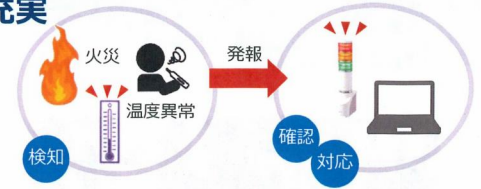

▶ 温度測定範囲内にあるコップは測定せず、顔のみを検出し、温度測定します

人が集まる場所に最適です

商業施設

工場

水族館・遊園地等
行楽施設

公共施設・文化施設

その他各ゲート

特長

■ 2画面録画

サーマルカメラでは、1台の筐体から、2つの映像出力があります。（通常・サーマル）
どちらか一方または両方を同時に表示・録画することが可能です。

▶ 通常画面

▶ サーマル画面

■ 黒体の併用で精度の高い計測

体温測定用サーマルカメラでは、カメラ画面内に対象物の温度を校正する「黒体」を設置する事で、±0.3°Cの高精度な計測を実現しています。

黒体

■ 異常を検知した際のアクションも充実

異常を検知した際には、アラーム発報等のアクションも充実しています。
「〜℃以上」「〜℃以下」になったら発報する等、設定も可能です。

構成例

とにかく体温測定重視！

PCブラウザ

カメラのライブ映像を、PC（ブラウザ）で確認します。録画はされません。

異常を検知した際に、カメラ内蔵のブザーを鳴らす・パトランプへ接点出力する等、カメラ側から直接アクションを起こすことも可能です。

映像を録画したい！（※）

Micro SD・PC録画