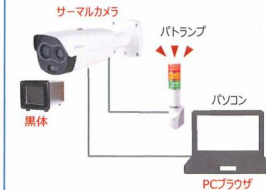

■ 2画面録画

サーマルカメラでは、1台の筐体から、2つの映像出力があります。（通常・サーマル）
どちらか一方または両方を同時に表示・録画することが可能です。

▶ 通常画面

▶ サーマル画面

■ 黒体の併用で精度の高い計測

体温測定用サーマルカメラでは、カメラ画面内に対象物の温度を校正する「黒体」を設置する事で、±0.3°Cの高精度な計測を実現しています。

黒体

■ 異常を検知した際のアクションも充実

異常を検知した際には、アラーム発報等のアクションも充実しています。
「〜℃以上」「〜℃以下」になったら発報する等、設定も可能です。

構成例

とにかく体温測定重視！

PCブラウザ

カメラのライブ映像を、PC（ブラウザ）で確認します。録画はされません。

異常を検知した際に、カメラ内蔵のブザーを鳴らす・パトランプへ接点出力する等、カメラ側から直接アクションを起こすことも可能です。

映像を録画したい！（※）

Micro SD・PC録画

カメラ映像をMicroSDカードもしくはPCに録画します。（両方に録画することも可能です）
PCには、管理用ソフトウェア（無償）のインストールが必要です。

※温度表記された映像がそのまま録画されます。（「温度異常があった場面・人」で映像検索することはできません。）

体温・マスク装着など属性検索したい！

Micro SD・PC録画 + 専用属性検索機

サーマルカメラ検索専用機器を併用することで、体温やマスクの有無等、属性検索が可能になります。