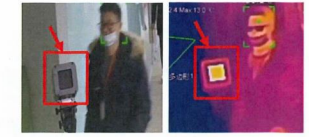

▶ 温度測定範囲内にあるコップは測定せず、顔のみを検出し、温度測定します

人が集まる場所に最適です

商業施設

工場

水族館・遊園地等
行楽施設

公共施設・文化施設

その他各ゲート

特長

■ 2画面録画

サーマルカメラでは、1台の筐体から、2つの映像出力があります。（通常・サーマル）
どちらか一方または両方を同時に表示・録画することが可能です。

▶ 通常画面

▶ サーマル画面

■ 黒体の併用で精度の高い計測

体温測定用サーマルカメラでは、カメラ画面内に対象物の温度を校正する「黒体」を設置する事で、±0.3°Cの高精度な計測を実現しています。

黒体

■ 異常を検知した際のアクションも充実

異常を検知した際には、アラーム発報等のアクションも充実しています。
「〜℃以上」「〜℃以下」になったら発報する等、設定も可能です。

構成例

とにかく体温測定重視！

PCブラウザ

カメラのライブ映像を、PC（ブラウザ）で確認します。録画はされません。

異常を検知した際に、カメラ内蔵のブザーを鳴らす・パトランプへ接点出力する等、カメラ側から直接アクションを起こすことも可能です。

映像を録画したい！（※）

Micro SD・PC録画